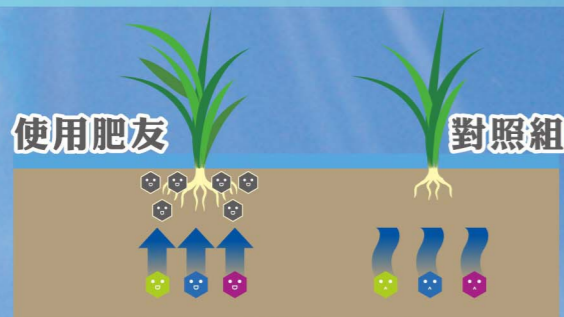

肥友®

惠光肥友加倍生
養根茁芽護穰勇

肥友效果：

- 開根旺根
- 抽穗較齊
- 增加分蘗
- 穀粒飽滿

肥友表現：

- 生長初期：
 - 水稻根系發育健壯
 - 主根與鬚根繁茂
 - 能增強植物根系吸收水分、礦物元素和肥料的能力

加速新陳代謝

- 生長中期：
 - 增加水稻分蘗數
 - 植株及劍葉部份較挺
 - 植株強健抽穗較一致
 - 成長至孕穗期時，灌漿部位較高
 - 生長發育較快

增加穗粒數量

- 結穗期：
 - 稻穗飽滿
 - 稻穗成熟度較一致

● 礦質元素 ● 水分 ● 肥料 ● 肥友

惠光股份有限公司 (股票代號：6508)

72152 台南市麻豆區苓子林17-10號 電話：06-570-2181
傳真：06-570-0065 www.huikwang.com HKC@huikwang.com

榮獲 ISO9001
ISO14001 驗證

產品作用機制：

- 多醣化合物-天然誘導劑
增強植物抵抗逆境能力
- 加速葉綠素合成，提高光合作用率
使作物豐產並提高品質，增加產品價值
- 富含有機化合物-天然螯合劑
含多種植物要素及微量元素，能促進植物吸收營養，提高肥料吸收利用功效