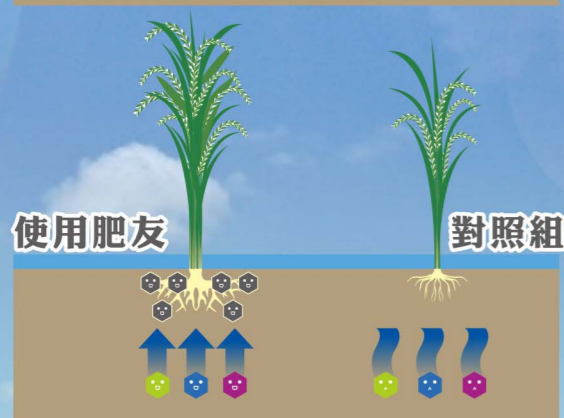

肥友®

惠光肥友加倍生
養根茁芽護穰勇

肥友效果：

- 開根旺根
- 抽穗較齊
- 增加分蘗
- 穀粒飽滿

肥友表現：

- 生長初期：
 - 水稻根系發育健壯
 - 主根與鬚根繁茂
 - 能增強植物根系吸收水分、礦物元素和肥料的能力

加速新陳代謝

- 生長中期：
 - 增加水稻分蘗數
 - 植株及劍葉部份較挺
 - 植株強健抽穗較一致
 - 成長至孕穗期時，灌漿部位較高
 - 生長發育較快

增加穗粒數量

- 結穗期：
 - 稻穗飽滿
 - 稻穗成熟度較一致

● 礦質元素 ● 水分 ● 肥料 ● 肥友

惠光股份有限公司 (股票代號：6508)

72152 台南市麻豆區苓子林17-10號 電話：06-570-2181
傳真：06-570-0065 www.huikwang.com HKC@huikwang.com

榮獲 ISO9001
ISO14001 驗證

產品作用機制：

- 多醣化合物-天然誘導劑
增強植物抵抗逆境能力
- 加速葉綠素合成，提高光合作用率
使作物豐產並提高品質，增加產品價值
- 富含有機化合物-天然螯合劑
含多種植物要素及微量元素，能促進植物吸收營養，提高肥料吸收利用功效