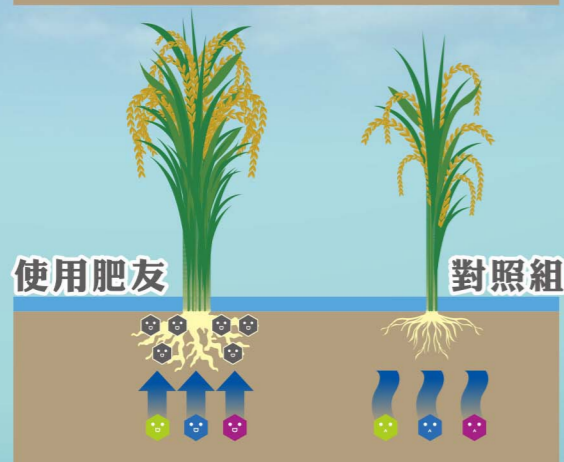

肥友®

惠光肥友加倍生
養根茁芽護穰勇

肥友效果：

- 開根旺根
- 抽穗較齊
- 增加分蘗
- 穀粒飽滿

肥友表現：

- 生長初期：
 - 水稻根系發育健壯
 - 主根與鬚根繁茂
 - 能增強植物根系吸收水分、礦物元素和肥料的能力

加速新陳代謝

- 生長中期：
 - 增加水稻分蘗數
 - 植株及劍葉部份較挺
 - 植株強健抽穗較一致
 - 成長至孕穗期時，灌漿部位較高
 - 生長發育較快

增加穗粒數量

- 結穗期：
 - 稻穗飽滿
 - 稻穗成熟度較一致

● 礦質元素 ● 水分 ● 肥料 ● 肥友

惠光股份有限公司 (股票代號：6508)

72152 台南市麻豆區苓子林17-10號 電話：06-570-2181
傳真：06-570-0065 www.huikwang.com HKC@huikwang.com

榮獲 ISO9001
ISO14001 驗證

產品作用機制：

- 多醣化合物-天然誘導劑
增強植物抵抗逆境能力
- 加速葉綠素合成，提高光合作用率
使作物豐產並提高品質，增加產品價值
- 富含有機化合物-天然螯合劑
含多種植物要素及微量元素，能促進植物吸收營養，提高肥料吸收利用功效